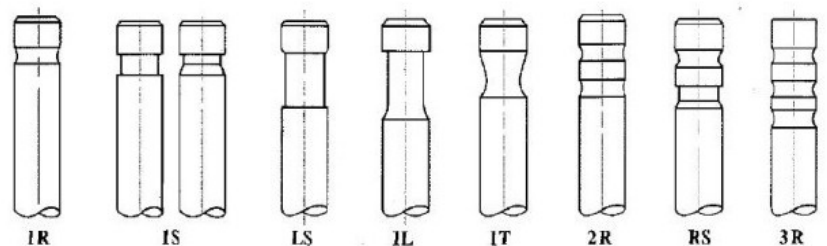

SHAPE OF COTTER GROOVE (CG)